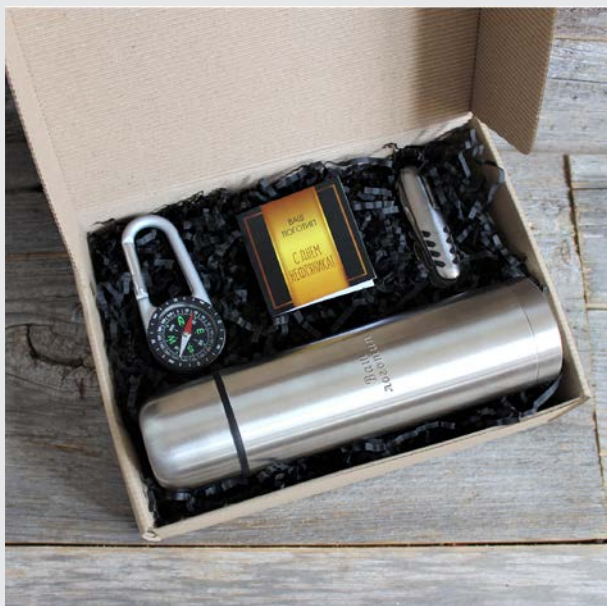

ЗОЛОТАЯ ЖИЛА

Состав:

- Гофрокоробка
- Термос металлический 0,5 л.
- Мультирул карманный
- Компас с карабином
- Поздравительная открытка 7*7 см.
- Бумажный наполнитель
- Размер: 31*25*10 см.

+7 (812) 347-77-07
Санкт-Петербург
6-я Красноармейская, д. 8

от 10 шт.	от 30 шт.	от 50 шт.	от 100 шт.	от 300 шт.
2850 р.	2710 р.	2630 р.	2560 р.	2490 р.

Брендинг:

- Наклейка на гофрокоробку
- Гравировка логотипа компании на термосе
- Открытка