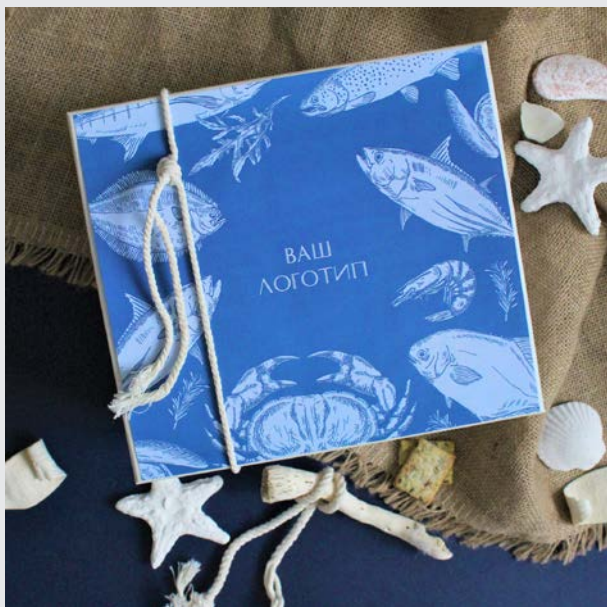

ДУХ МОРЯ

Состав:

- Коробка из плотного дизайнерского картона (цвет в ассортименте)
- Фаянсовая кружка 300мл
- Мидии в томатном соусе 110 г.
- Мидии в чесночном соусе 110 г.
- Паштет из тунца 80 г.
- Хлебцы 60 г.
- Шоколад горький с морской солью 100 г.
- Поздравительная открытка 14*14см
- Бумага тишью
- Бумажный наполнитель
- Размер: 23*20,7*10,3 см

+7 (812) 347-77-07
Санкт-Петербург
6-я Красноармейская, д. 8

<i>от 10 шт.</i>	<i>от 30 шт.</i>	<i>от 50 шт.</i>	<i>от 100 шт.</i>	<i>от 300 шт.</i>
3490 р.	3320 р.	3230 р.	3140 р.	3060 р.

Брендрование:

- Наклейка на коробку
- Нанесение логотипа компании на кружку (до 30 см2)
- Манжета на мидии 2 шт.
- Обертка на шоколадную плитку
- Наклейка на тишью
- Открытка