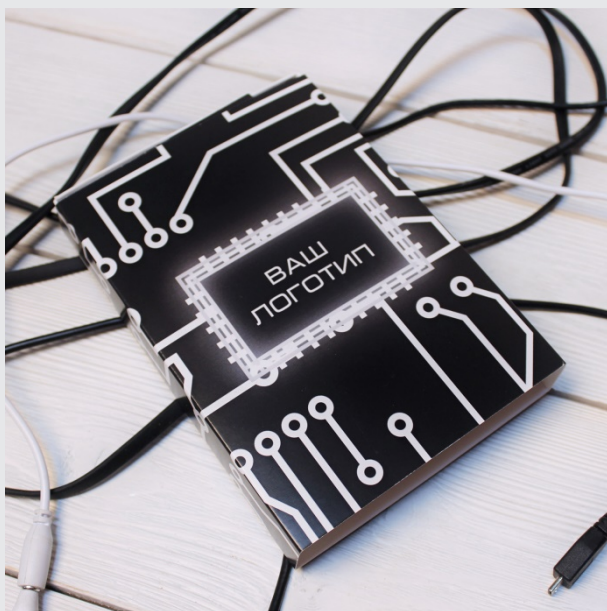

от 10 шт.	от 30 шт.	от 50 шт.	от 100 шт.	от 300 шт.
1450 р.	1260 р.	1230 р.	1200 р.	1170 р.

Брендинг:

- Манжета на картонный тубус
- Наклейка на пакетик с чаем
- Бирка на пакетик с чабрецом
- Открытка

ЧЕЛОВЕК БУДУЩЕГО