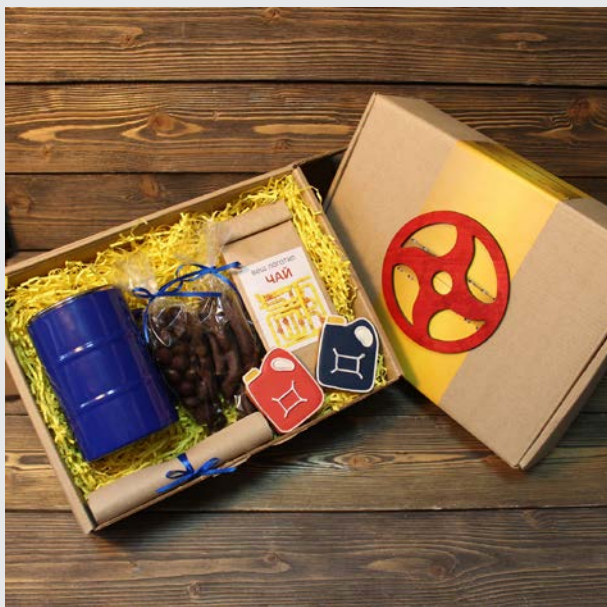

БАРРЕЛЬ

Состав:

- Гофрокоробка
- Чай черный 50 г.
- Кружка-баррель
- Имбирное печенье 2 шт. в форме канистры
- Вишня в темном шоколаде 100 г.
- Апельсиновые корочки в темном шоколаде 100 г.
- Поздравительный свиток
- Бумажный наполнитель
- Гофрокоробка декорируется деревянным вензелем
- **Размер:** 28,5*20*8 см.

+7 (812) 347-77-07
Санкт-Петербург
6-я Красноармейская, д. 8

от 10 шт.	от 30 шт.	от 50 шт.	от 100 шт.	от 300 шт.
2400 р.	2280 р.	2200 р.	2160 р.	2100 р.

Брендинг:

- Наклейка на гофрокоробку
- Наклейка на пакетик с чаем
- Свиток